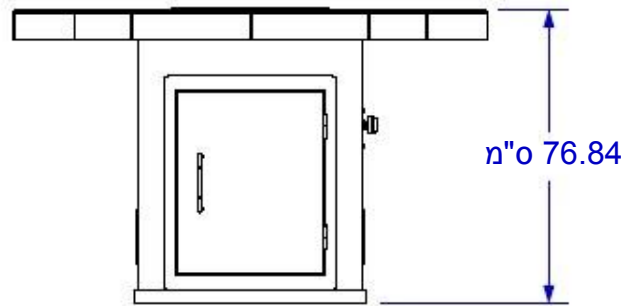

www.bullbbq.com www.ismor.co.il

"שולחן אש" גיליון מידות

מבט חזיתי איזומטרי

מבט עליון

מבט חזיתי

הערות:

1. לגימורי האבן, יש להוסיף 3.81 ס"מ לכל צדדי הבסיס.
2. גובה מקסימלי לכל UP-STUB 15.24 ס"מ.
3. קנה מידה: 1'-0" = 5/8".
4. ראייה אחרונה: 10/2011