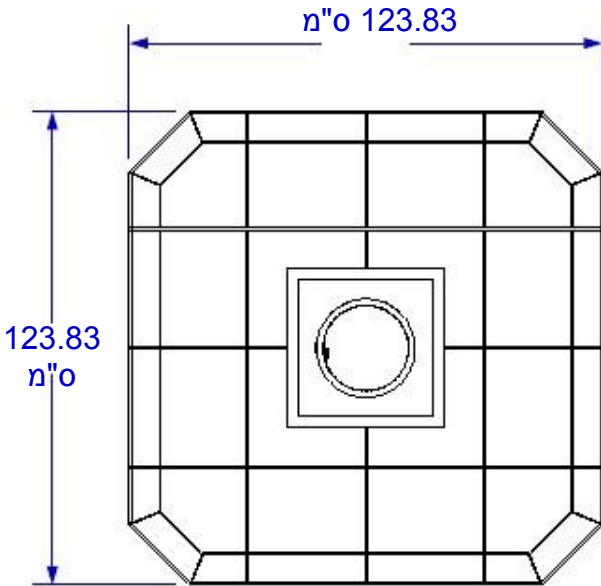

www.bullbbq.com www.ismor.co.il

"שולחן אש" גיליון מידות

מבט חזיתי איזומטרי

מבט עליון

מבט חזיתי

הערות:

1. לגימורי האבן, יש להוסיף 3.81 ס"מ לכל צדדי הבסיס.
2. גובה מקסימלי לכל UP-STUB 15.24 ס"מ.
3. קנה מידה: 1'-0" = 5/8".
4. ראייה אחרונה: 10/2011