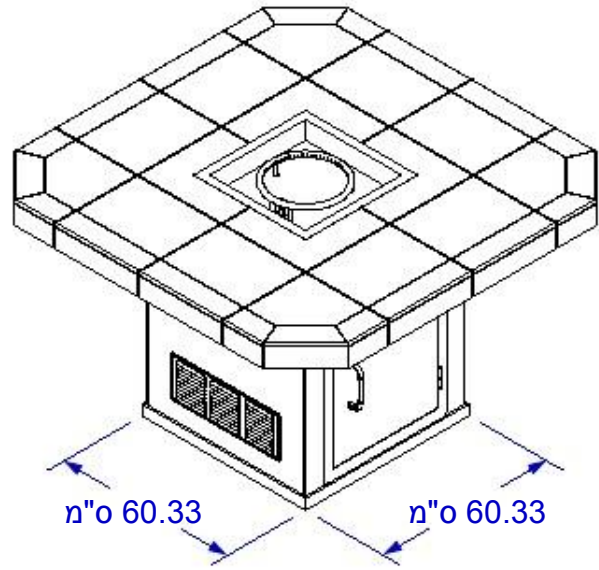

www.bullbbq.com www.ismor.co.il

"שולחן אש" גיליון מידות

מבט חזיתי איזומטרי

מבט עליון

מבט חזיתי

הערות:

1. לגימורי האבן, יש להוסיף 3.81 ס"מ לכל צדדי הבסיס.
2. גובה מקסימלי לכל UP-STUB 15.24 ס"מ.
3. קנה מידה: 1'-0" = 5/8".
4. ראייה אחרונה: 10/2011