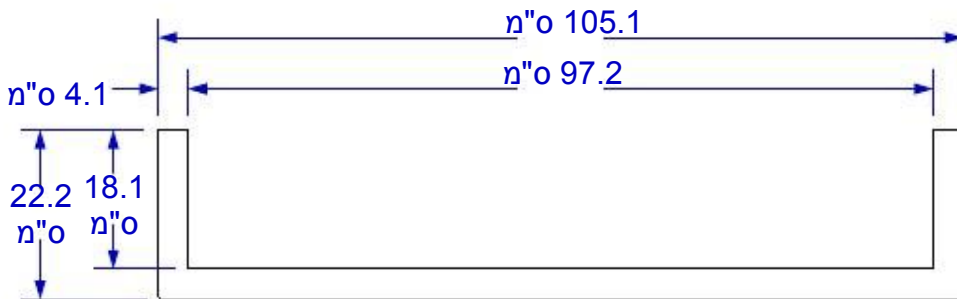

www.bullbbq.com www.ismor.co.il

מסגרת לגריל "בראהמה" גיליון מידות

מבט חזיתי איזומטרי

מבט עילי

מבט קדמי

מבט צד ימני

הערות:

1. מידות להרכבה: רוחב: 97.79 ס"מ, אורך: 19.37 ס"מ, עומק: 5.08 ס"מ.
2. יחס: 1 1/4" = 1'-0".