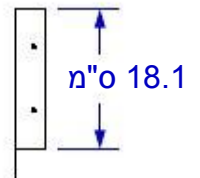

www.bullbbq.com www.ismor.co.il

מסגרת לגריל "בראהמה" גיליון מידות

מבט חזיתי איזומטרי

מבט עילי

מבט קדמי

מבט צד ימני

הערות:

1. מידות להרכבה: רוחב: 97.79 ס"מ, אורך: 19.37 ס"מ, עומק: 5.08 ס"מ.
2. יחס: 1 1/4" = 1'-0".