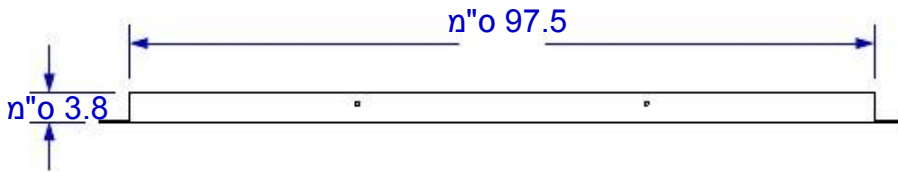

www.bullbbq.com www.ismor.co.il

מסגרת לגריל "בראהמה" גיליון מידות

מבט חזיתי איזומטרי

מבט עילי

מבט קדמי

מבט צד ימני

הערות:

1. מידות להרכבה: רוחב: 97.79 ס"מ, אורך: 19.37 ס"מ, עומק: 5.08 ס"מ.
2. יחס: 1 1/4" = 1'-0".