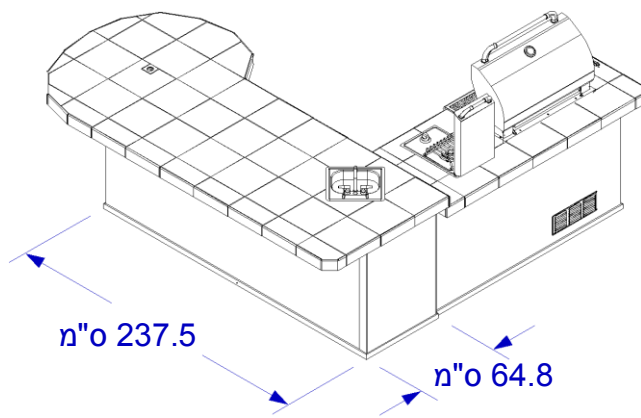

SUPREME Q ISLAND

גיליון מידות

איסמור
I S M O R
מוצרי איכות לחצר

רשת איסמור 03-5773961
בית יהושע 09-8851882
כפר מל"ל 09-7464627
כפר ורדים 077-3230209

מבט חזיתי איזומטרי

מבט עילי

מבט אחורי איזומטרי

הערות:

1. מופיע עם גריל סטנדרטי דגם "אנגוס", 4 מבערים.
2. יחס: 1/4" = 1'-0"