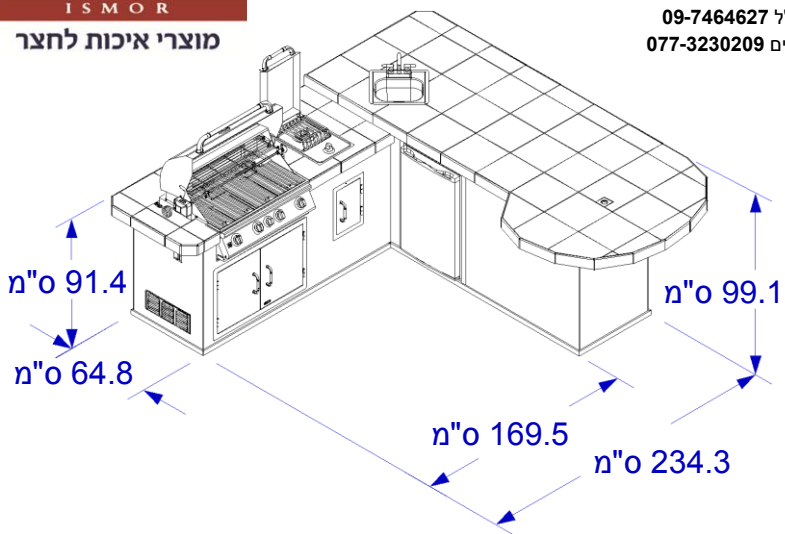

SUPREME Q ISLAND

גיליון מידות

איסמור
I S M O R
מוצרי איכות לחצר

רשת איסמור 03-5773961
בית יהושע 09-8851882
כפר מל"ל 09-7464627
כפר ורדים 077-3230209

מבט חזיתי איזומטרי

מבט עילי

מבט אחורי איזומטרי

הערות:

1. מופיע עם גריל סטנדרטי דגם "אנגוס", 4 מבערים.
2. יחס: 1/4" = 1'-0"