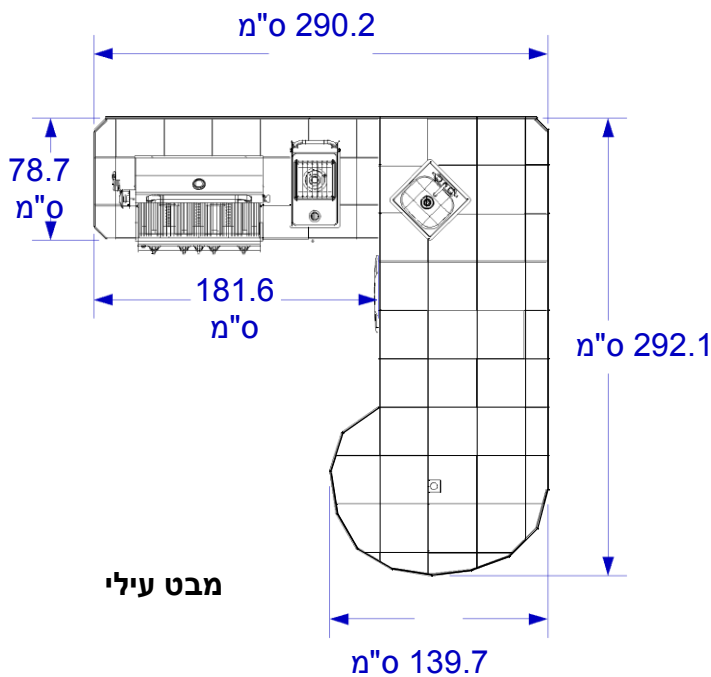

SUPREME Q ISLAND

גיליון מידות

איסמור
I S M O R
מוצרי איכות לחצר

רשת איסמור 03-5773961
בית יהושע 09-8851882
כפר מל"ל 09-7464627
כפר ורדים 077-3230209

מבט חזיתי איזומטרי

מבט עילי

מבט אחורי איזומטרי

הערות:

1. מופיע עם גריל סטנדרטי דגם "אנגוס", 4 מבערים.
2. יחס: 1/4" = 1'-0"