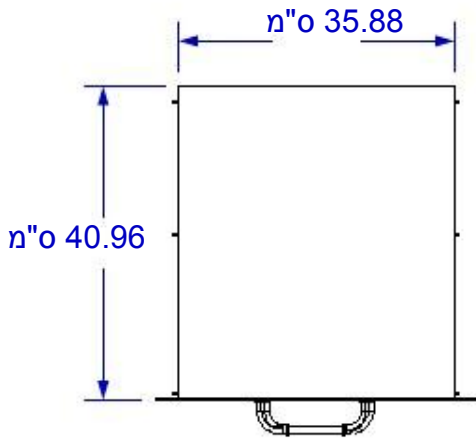

www.bullbbq.com www.ismor.co.il

מגירה עמוקה לגז/לאשפה, גיליון מידות

מבט חזיתי איזומטרי

מבט עליון

מבט חזיתי

מבט צד ימני

הערות:

1. מידות להרכבה: רוחב: 37.47 ס"מ, אורך: 52.07 ס"מ, עומק: 41.91 ס"מ.
2. יחס: 1" - 0" = 1 1/4"
3. שינוי אחרון: 10/2009