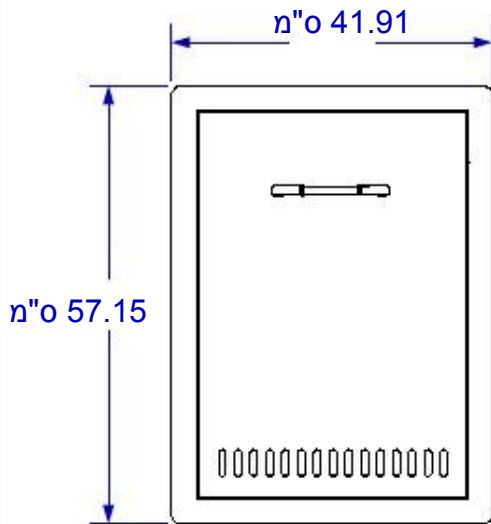

www.bullbbq.com www.ismor.co.il

מגירה עמוקה לגז/לאשפה, גיליון מידות

מבט חזיתי איזומטרי

מבט עליון

מבט חזיתי

מבט צד ימני

הערות:

1. מידות להרכבה: רוחב: 37.47 ס"מ, אורך: 52.07 ס"מ, עומק: 41.91 ס"מ.
2. יחס: 1" - 0" = 1 1/4"
3. שינוי אחרון: 10/2009