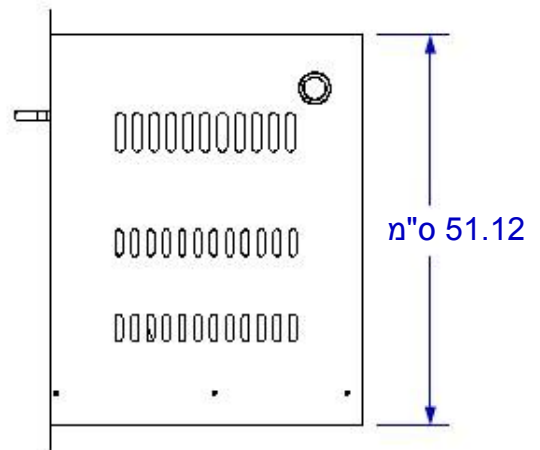

www.bullbbq.com www.ismor.co.il

מגירה עמוקה לגז/לאשפה, גיליון מידות

מבט חזיתי איזומטרי

מבט עליון

מבט חזיתי

מבט צד ימני

הערות:

1. מידות להרכבה: רוחב: 37.47 ס"מ, אורך: 52.07 ס"מ, עומק: 41.91 ס"מ.
2. יחס: 1" - 0" = 1 1/4"
3. שינוי אחרון: 10/2009