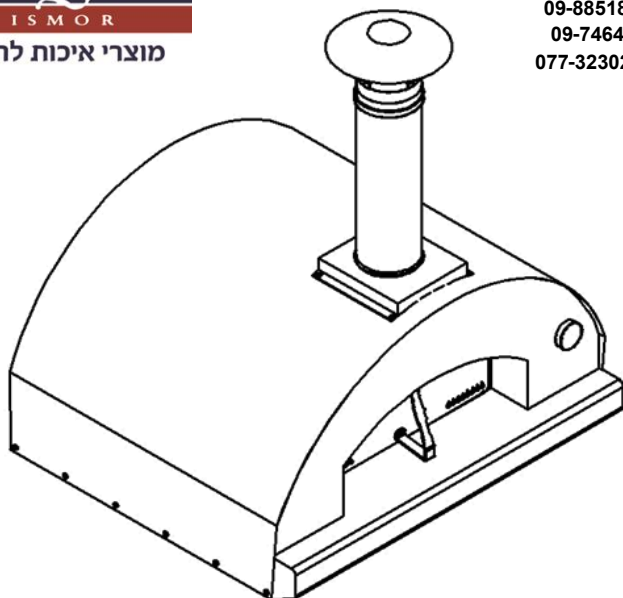

איסמור
ISMOR
 מוצרי איכות לחצר

רשת איסמור 03-5773961
 בית יהושע 09-8851882
 כפר מל"ל 09-7464627
 כפר ורדים 077-3230209

תנור פיצה גדול
במיוחד XL,
גיליון מידות

מבט חזיתי איזומטרי

הערות:

1. מידות להרכבה: רוחב: 101.6 ס"מ, אורך: 78.74 ס"מ, עומק: 12.065 ס"מ.
2. יח: 3/4" = 1'-0"