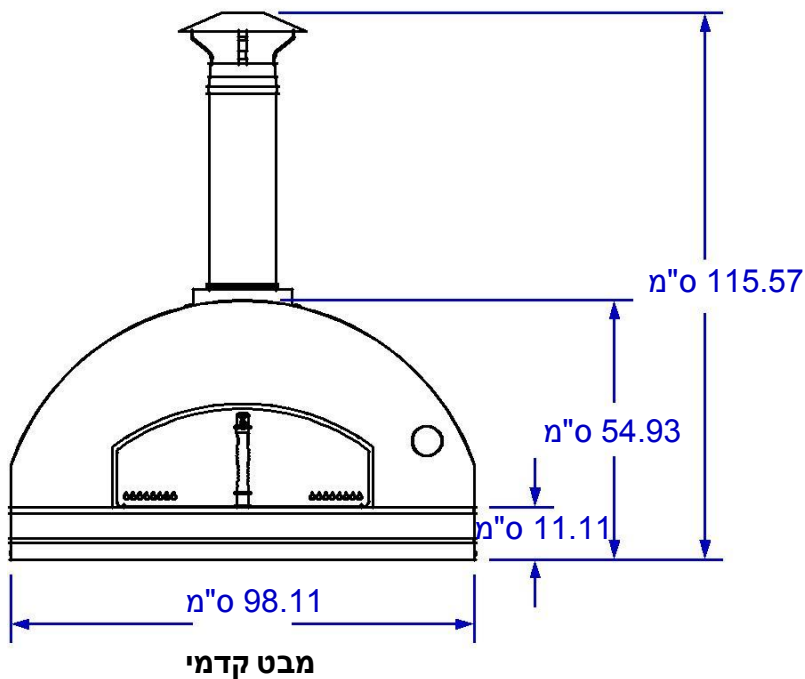

איסמור
ISMOR
 מוצרי איכות לחצר

רשת איסמור 03-5773961
 בית יהושע 09-8851882
 כפר מל"ל 09-7464627
 כפר ורדים 077-3230209

תנור פיצה גדול
במיוחד XL,
גיליון מידות

מבט חזיתי איזומטרי

הערות:

1. מידות להרכבה: רוחב: 101.6 ס"מ, אורך: 78.74 ס"מ, עומק: 12.065 ס"מ.
2. יח: 3/4" = 1'-0"