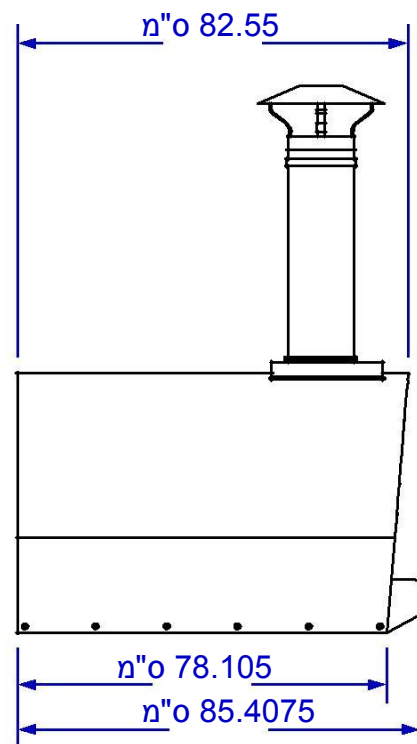

איסמור
ISMOR
 מוצרי איכות לחצר

רשת איסמור 03-5773961
 בית יהושע 09-8851882
 כפר מל"ל 09-7464627
 כפר ורדים 077-3230209

תנור פיצה גדול
במיוחד XL,
גיליון מידות

מבט חזיתי איזומטרי

הערות:

1. מידות להרכבה: רוחב: 101.6 ס"מ, אורך: 78.74 ס"מ, עומק: 12.065 ס"מ.
2. יח: 3/4" = 1'-0"