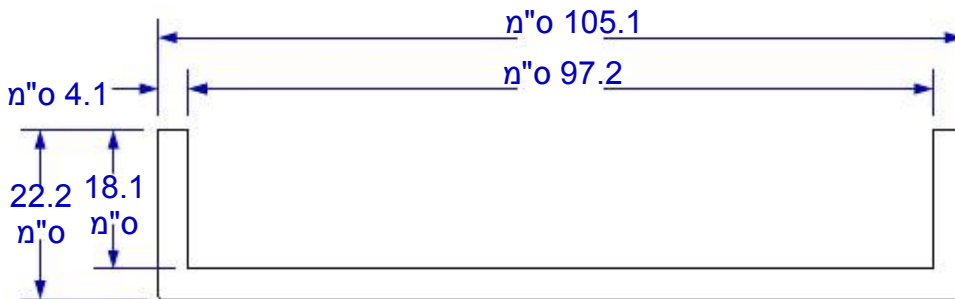

www.bullbbq.com www.ismor.co.il

מסגרת כ-96.52 ס"מ גיליון מידות

מבט חזיתי איזומטרי

מבט עילי

מבט קדמי

מבט צד ימני

הערות:
1. מידות להרכבה: רוחב: 97.79 ס"מ, אורך: 19.37 ס"מ, עומק: 5.08 ס"מ.
2. יחס: 1 1/4" = 1'-0".