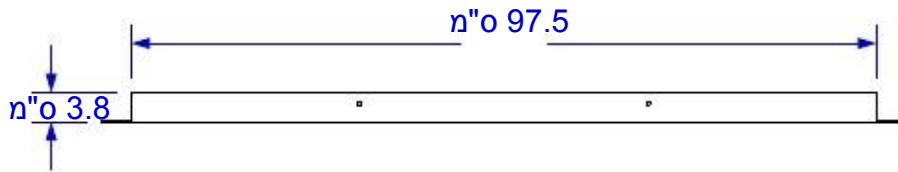

www.bullbbq.com www.ismor.co.il

מסגרת כ-96.52 ס"מ גיליון מידות

מבט חזיתי איזומטרי

מבט עילי

מבט קדמי

מבט צד ימני

הערות:
1. מידות להרכבה: רוחב: 97.79 ס"מ, אורך: 19.37 ס"מ, עומק: 5.08 ס"מ.
2. יחס: 1 1/4" = 1'-0".