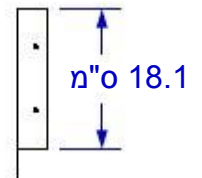

www.bullbbq.com www.ismor.co.il

מסגרת כ-96.52 ס"מ גיליון מידות

מבט חזיתי איזומטרי

מבט עילי

מבט קדמי

מבט צד ימני

הערות:
1. מידות להרכבה: רוחב: 97.79 ס"מ, אורך: 19.37 ס"מ, עומק: 5.08 ס"מ.
2. יחס: 1 1/4" = 1'-0".